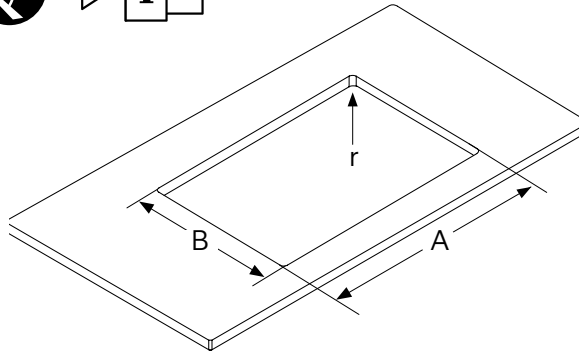

Undermount