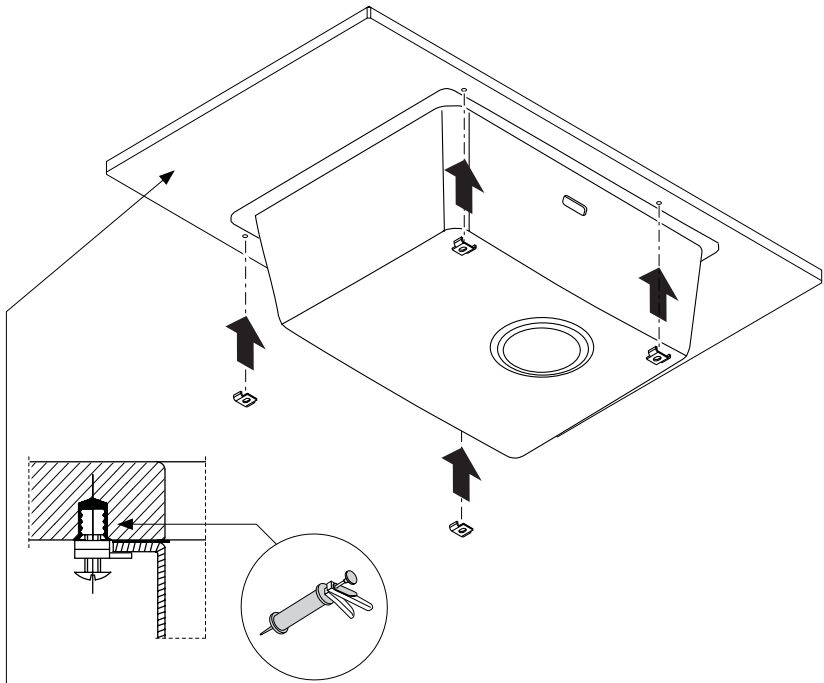

Undermount

1

2**3**

4

5

franke.com

Undermount

Model		A	B	r	minimum cabinet
MRG 110-37		370 ⁰ . ₄	400 ⁰ . ₄	20	450
MRG 110-52		520 ⁰ . ₄	400 ⁰ . ₄	20	600
MRG 110-62		620 ⁰ . ₄	400 ⁰ . ₄	20	700
MRG 110-72		720 ⁰ . ₄	400 ⁰ . ₄	20	800
MRG 160-34-15 SBR		520 ⁰ . ₄	400 ⁰ . ₄	20	600
MRG 160-34-15 SBL		520 ⁰ . ₄	400 ⁰ . ₄	20	600
MRG 120-35-35		720 ⁰ . ₄	400 ⁰ . ₄	20	800
MRG 110-37 TL		370 ⁰ . ₄	470 ⁰ . ₄	20	450
MRG 110-52 TL		520 ⁰ . ₄	470 ⁰ . ₄	20	600
MRG 110-72 TL		720 ⁰ . ₄	470 ⁰ . ₄	20	800