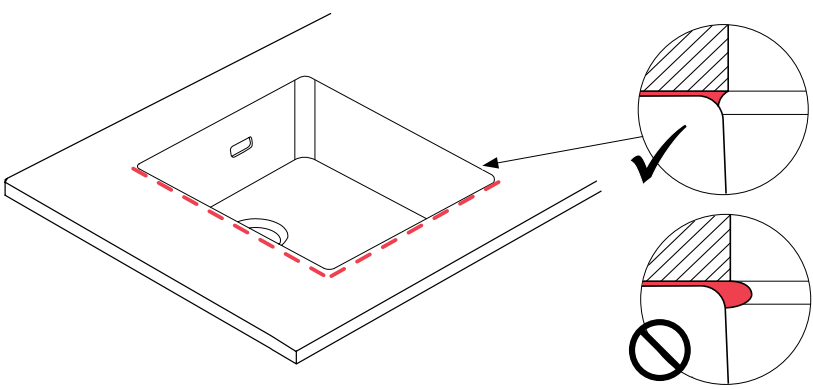

Undermount

1

2**3**

4

5

franke.com

Undermount

Model		A	B	r	minimum cabinet
MRG 110-37		370 ⁰ . ₄	400 ⁰ . ₄	20	450
MRG 110-52		520 ⁰ . ₄	400 ⁰ . ₄	20	600
MRG 110-62		620 ⁰ . ₄	400 ⁰ . ₄	20	700
MRG 110-72		720 ⁰ . ₄	400 ⁰ . ₄	20	800
MRG 160-34-15 SBR		520 ⁰ . ₄	400 ⁰ . ₄	20	600
MRG 160-34-15 SBL		520 ⁰ . ₄	400 ⁰ . ₄	20	600
MRG 120-35-35		720 ⁰ . ₄	400 ⁰ . ₄	20	800
MRG 110-37 TL		370 ⁰ . ₄	470 ⁰ . ₄	20	450
MRG 110-52 TL		520 ⁰ . ₄	470 ⁰ . ₄	20	600
MRG 110-72 TL		720 ⁰ . ₄	470 ⁰ . ₄	20	800