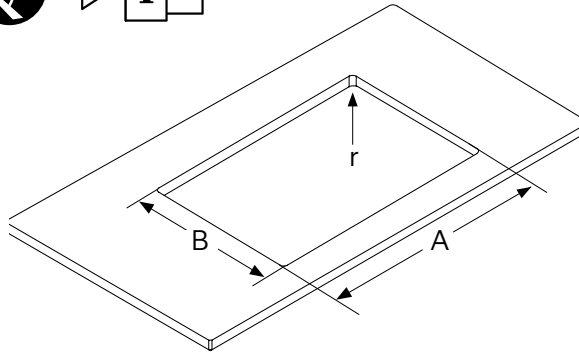

Undermount